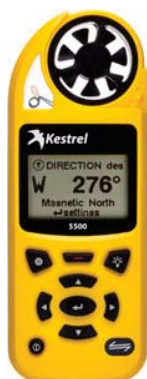

Anemómetros KESTREL

5000

5200

5500

ACCESORIOS Y REPUESTOS

Sustituye al Mod. 4000

Sustituye al Mod. 4200

Sustituye al Mod. 4500

NUEVOS MODELOS

KESTREL

FUNCIONES DISPONIBLES

FUNCIONES DISPONIBLES	ICONO	1000	2000	2500	3000	3500	5000	5100	5200	5500
Velocidad del viento actual		●	●	●	●	●	●	●	●	●
Temperatura			●	●	●	●	●	●	●	●
Sensación térmica			●	●	●	●	●	●	●	●
Humedad relativa					●	●	●	●	●	●
Índice de estrés térmico					●	●	●	●	●	●
Punto de rocío					●	●	●	●	●	●
Temperatura de bulbo húmedo						●	●	●	●	●
Presión Barométrica				●		●	●	●	●	●
Altitud				●		●	●	●	●	●
Densidad de Altitud							●	●	●	●
Tendencia de presión							●	●	●	●
Dirección del viento										●
Viento de costado										●
Viento en contra										●
Proporción de la Humedad								●	●	
Densidad del aire								●	●	
Densidad Relativa del aire								●	●	
Índice de evaporación									●	
Volumen de corriente de aire									●	
Delta T							Opcional		●	

CARACTERÍSTICAS

Pantalla con luz posterior		●	●	●	●	●	●	●	●	●
Reloj			●			●	●	●	●	●
Almacenamiento de datos y gráficos							●	●	●	●
Carga de datos							●	●	●	●
Brújula Digital										●
Conectividad inalámbrica para iOS y Android, app de soporte							Opcional	Opcional	Opcional	Opcional