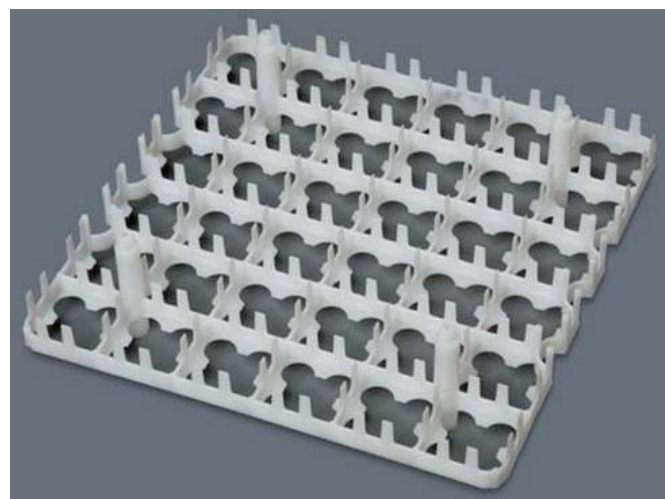

Plásticos - compatible con Jamesway

Charola para Nacedora 168 huevos

Esquina y fondo reforzado

Diseño del fondo

El diseño disminuye retención de cascarón

Plásticos de alta resistencia

Filler para 42 Huevos

Filler para 36 Huevos

Plásticos - compatible con ChickMaster

Filler máxima protección 54 Huevos

12 puntos de contacto

- 6 puntos laterales
- 6 puntos de soporte

Filler de una pieza

- 132 Huevos
- 126 Huevos
- 165 Huevos

Plásticos de alta resistencia

Charola para Nacedora 162/165 huevos

Lineas de soporte