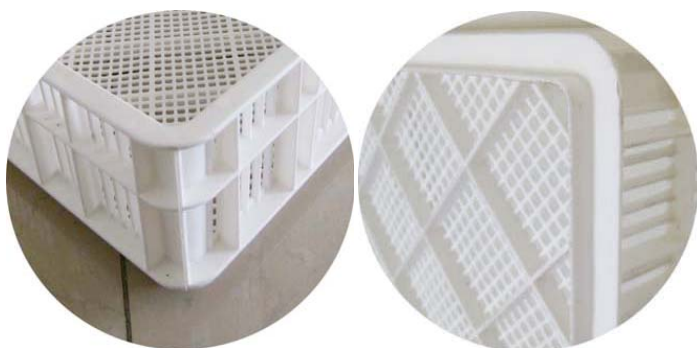

Plásticos - compatible con Jamesway

Charola para Nacedora 168 huevos

Esquina y fondo reforzado

Diseño del fondo

El diseño disminuye retención de cascarón

Plásticos de alta resistencia

Filler para 42 Huevos

Filler para 36 Huevos

Plásticos - compatible con ChickMaster

Filler máxima protección 54 Huevos

12 puntos de contacto

- 6 puntos laterales
- 6 puntos de soporte

Filler de una pieza

- 132 Huevos
- 126 Huevos
- 165 Huevos

Plásticos de alta resistencia

Charola para Nacedora 162/165 huevos

Lineas de soporte