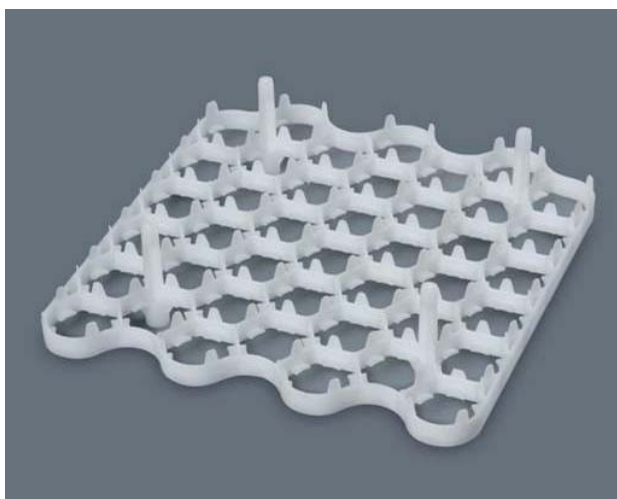

Plásticos - compatible con Jamesway

Charola para Nacedora 168 huevos

Esquina y fondo reforzado

Diseño del fondo

El diseño disminuye retención de cascarón

Plásticos de alta resistencia

Filler para 42 Huevos

Filler para 36 Huevos

Plásticos - compatible con ChickMaster

Filler máxima protección 54 Huevos

12 puntos de contacto

- 6 puntos laterales
- 6 puntos de soporte

Filler de una pieza

- 132 Huevos
- 126 Huevos
- 165 Huevos

Plásticos de alta resistencia

Charola para Nacedora 162/165 huevos

Lineas de soporte