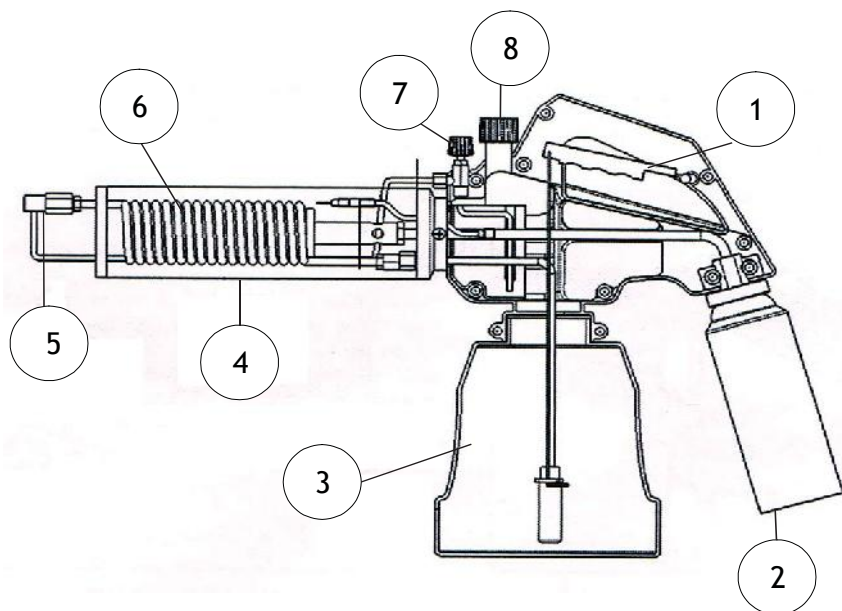

# Termonebulizador KB-100

## Portátil de gas

NO CAUSA IVA

- 1.- Gatillo de aplicación
- 2.- Lata de gas LP
- 3.- Deposito para vehículo/solución 2.8 Lts
- 4.- Rejilla de protección
- 5.- Boquilla
- 6.- Serpentín
- 7.- Regulador de la solución
- 8.- Tapa del tanque del producto 400 ml.